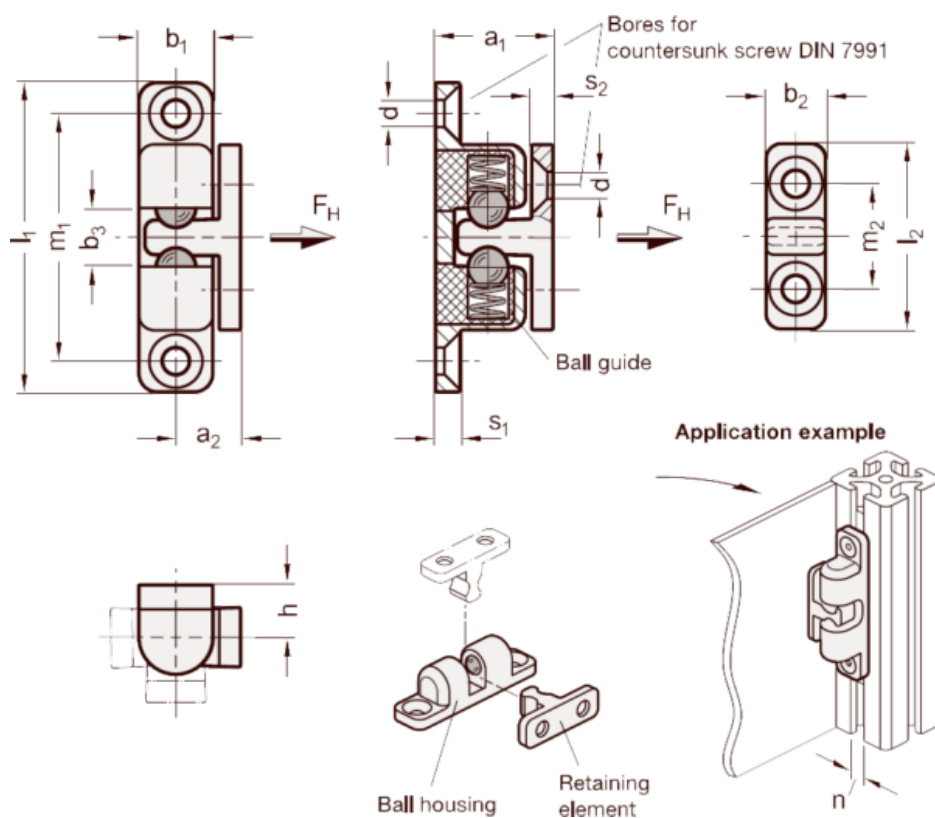

Varenummer: 204490ZD381SR  
 Beskrivelse: E+G kuglelås  
 GN 4490-ZD-38-1-SR

## Mål

a1	= 15	Holding force FH in N	= 25
a2	= 7.5	l1	= 38
b1	= 8	l2	= 21
b2	= 7	m1	= 30
b3	= 4.3	m2	= 12
d	= M 3	s1	= 4
for nut width n	= ? 4.5	s2	= 2.5
h	= 7.5	Vægt i (g)	= 12